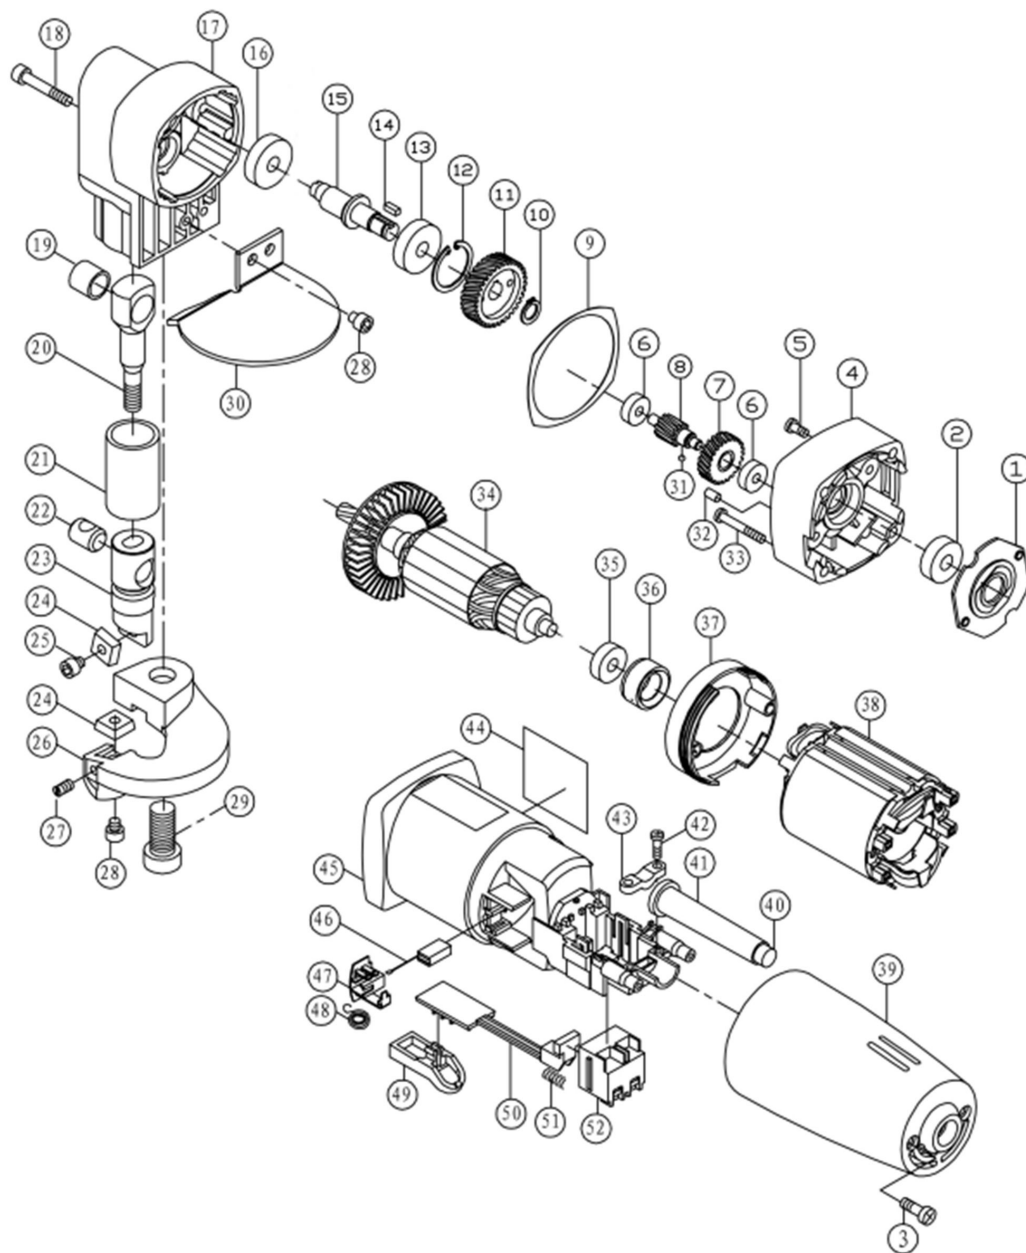

PRO-CRAFT

SM2.5-1100